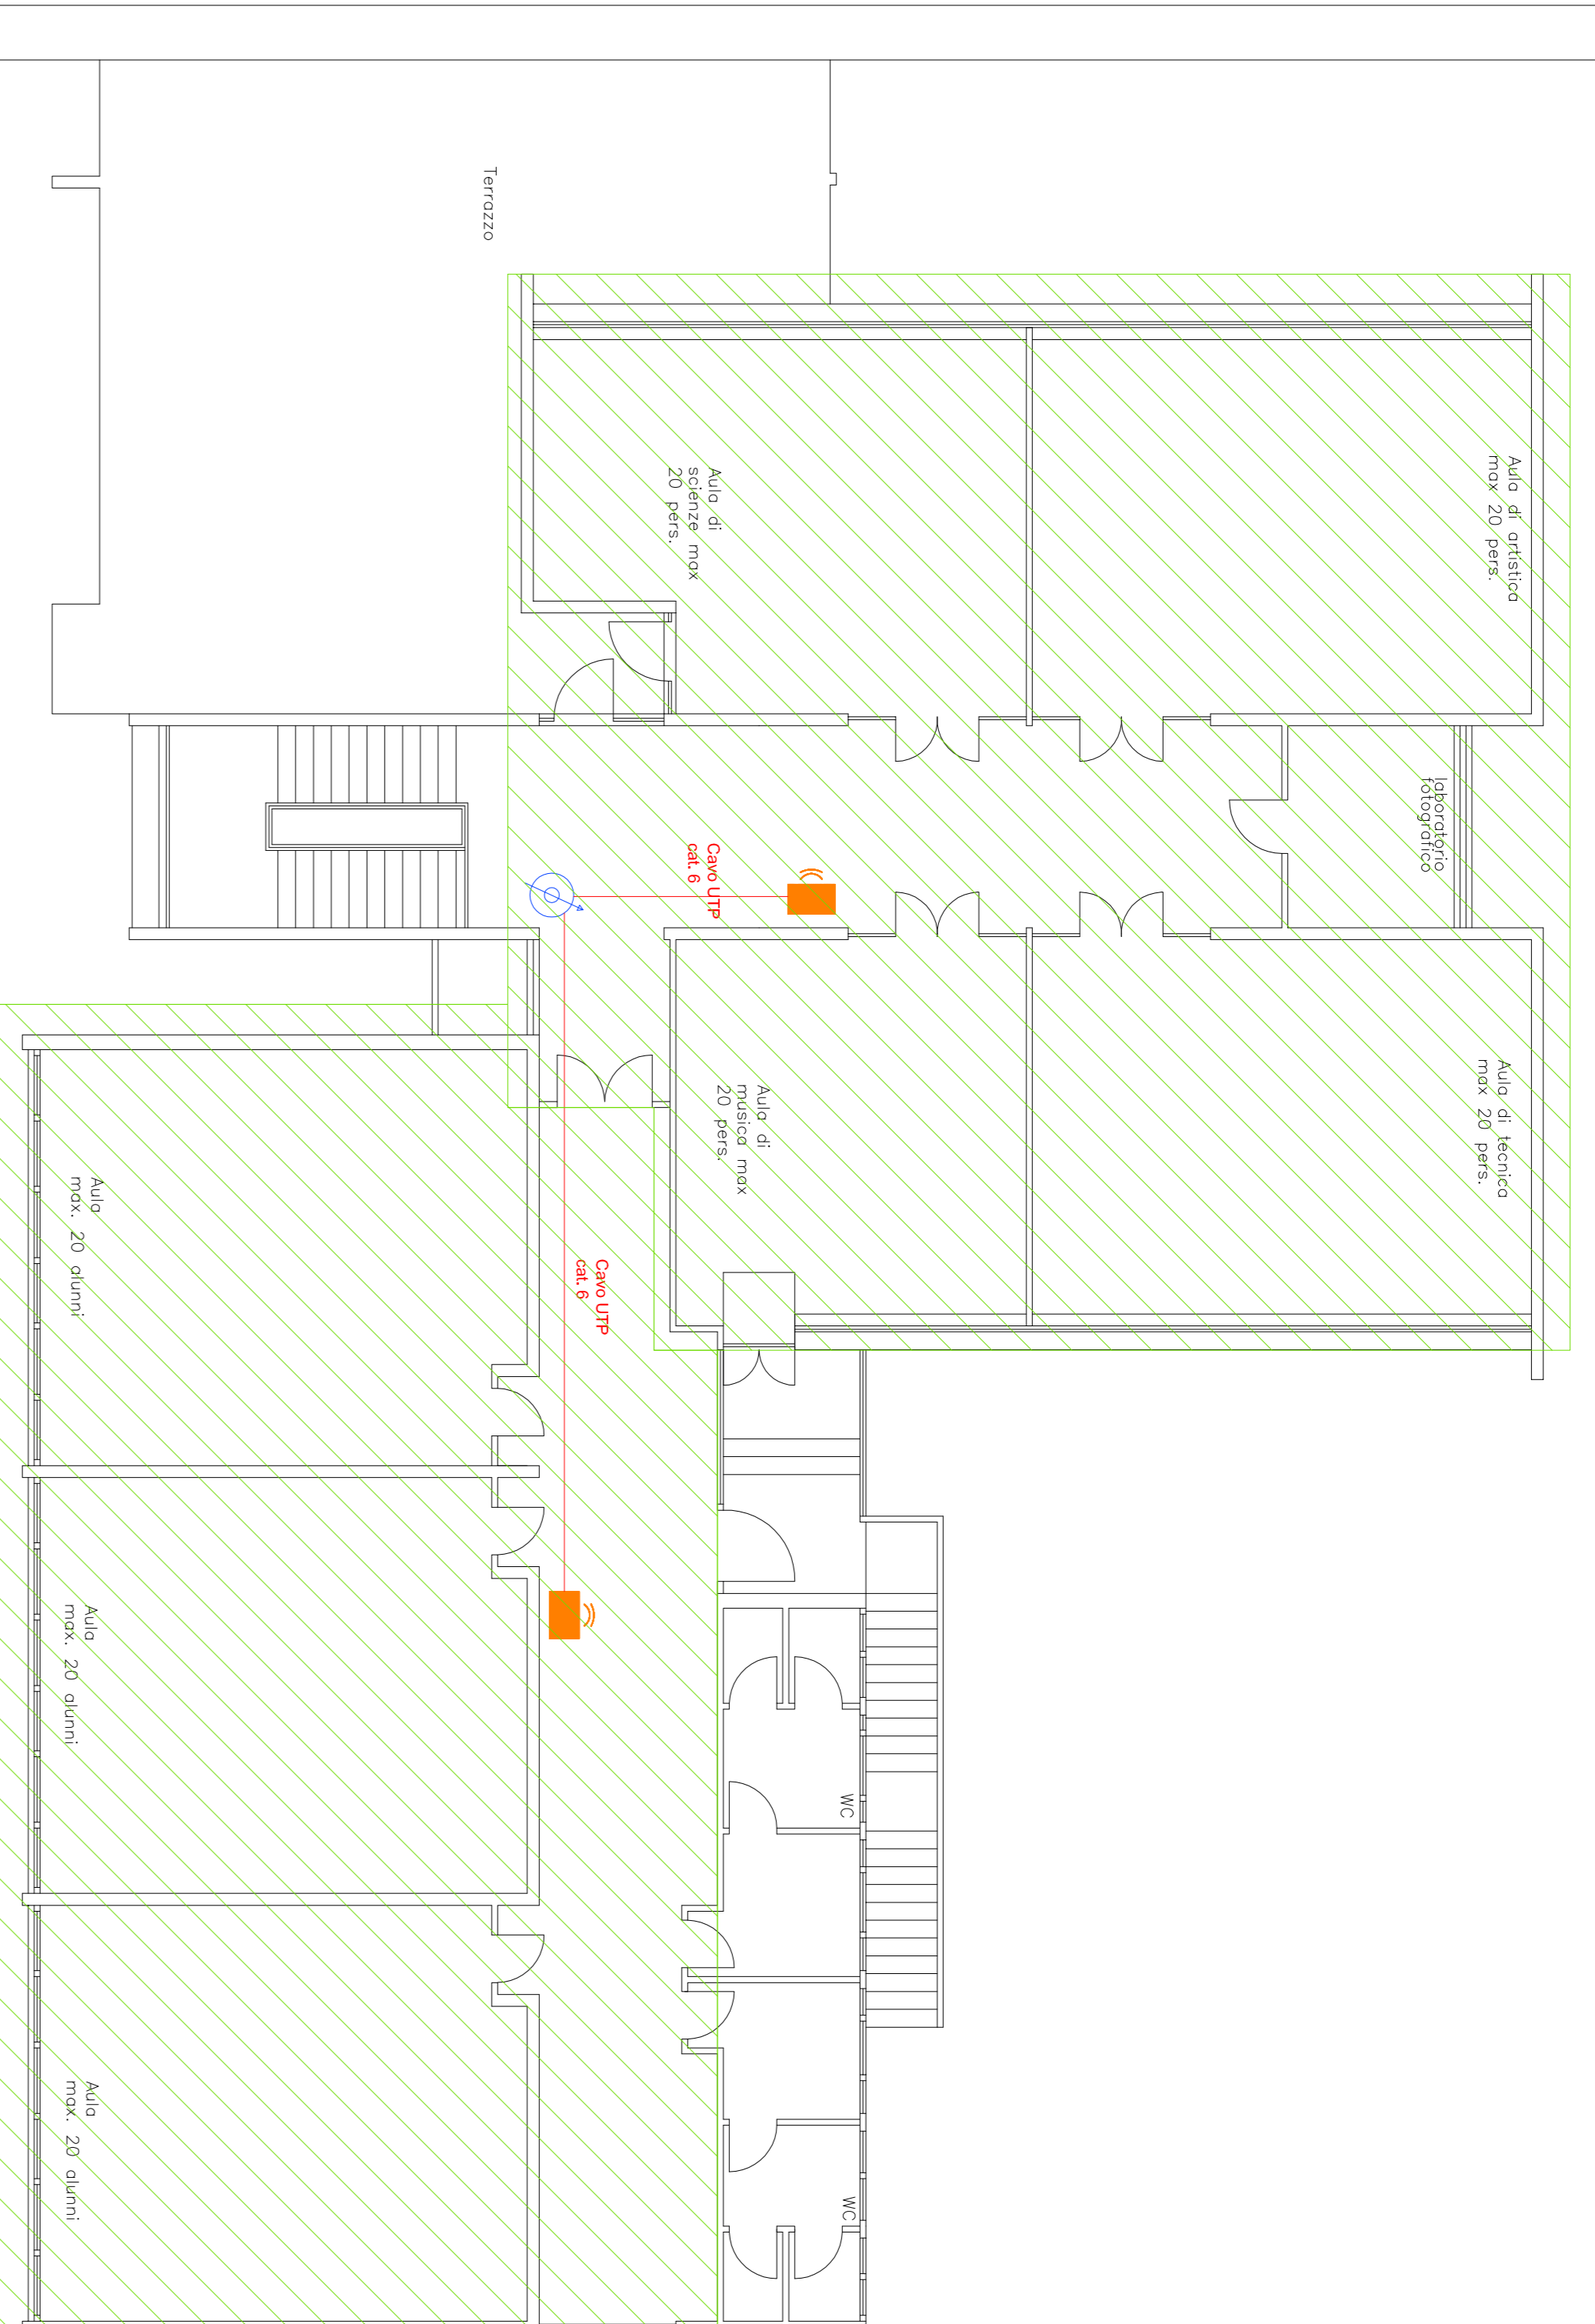

PIANO TERRA

PIANO PRIMO

LEGENDA

-  Gigaset Smart 24 PoE PoE
-  Access point PoE (alimentazione diretta da gigaset smart switch)
-  Tubazione PVC rigido \varnothing 25 mm con cavo UTP cat. 6
-  Montante cavo dati al piano superiore
-  Area di copertura Wireless

SCALA 1:100
 Data 29/02/2016